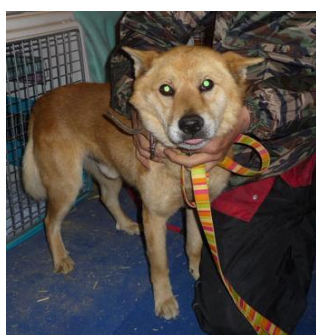

このページの保護場所：大熊町

問合わせ#	62		
保護日	4月14日(土)		
保護場所	大熊町		
犬・猫種類	雑種犬	性別	オス
毛色	茶	大きさ	中
毛の長さ	短	首輪	茶皮
特徴:		推定年齢	
スクリーニング	済(4月17日)		

問合わせ#	64		
保護日	4月14日		
保護場所	大熊町		
犬・猫種類	雑種犬	性別	オス
毛色	茶	大きさ	中
毛の長さ	短	首輪	薄茶・皮
特徴:		推定年齢	
スクリーニング	済(4月17日)		

問合わせ#	66		
保護日	4月16日(土)		
保護場所	大熊町		
犬・猫種類	雑種犬	性別	オス
毛色	茶黒	大きさ	中
毛の長さ	短	首輪	布・黒花柄
特徴:		推定年齢	
スクリーニング	済(4月17日)