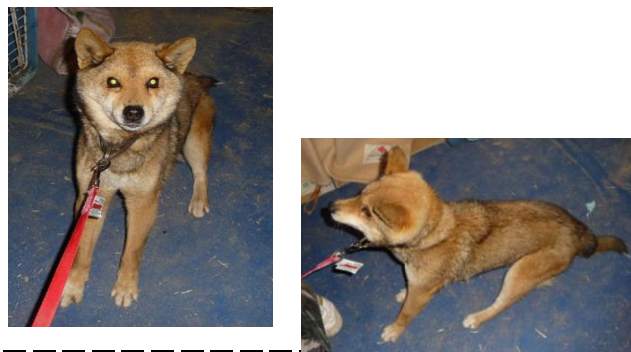

問い合わせ#	88		
保護日	4月17日		
保護場所	大熊町付近		
犬・猫種類	ビーグル	性別	オス
毛色	B T W	大きさ	中
毛の長さ	短	首輪	赤布
特徴:		推定年齢	
スクリーニング	済(4月17日)		

「救援活動ブログ」

最新の情報は↓
<http://blog.livedoor.jp/mamorouinuneko/>

問い合わせ先：現地スタッフ佐々木まで
TEL→080-3055-6535
何回もあきらめずにかけてください。