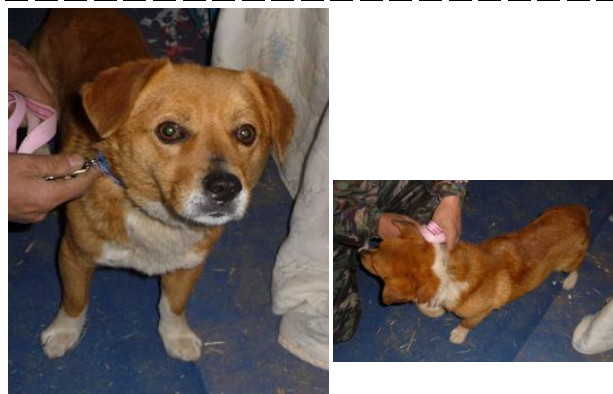

問い合わせ#	85		
保護日	4月17日(日)		
保護場所	大熊町小入野R6		
犬・猫種類	ビーグル	性別	メス
毛色	B T W	大きさ	中
毛の長さ	短	首輪	赤皮
特徴:		推定年齢	
スクリーニング	済 (4月17日)		

「救援活動ブログ」

最新の情報は↓
<http://blog.livedoor.jp/mamorouinuneko/>

問い合わせ先：現地スタッフ佐々木まで
TEL→080-3055-6535
何回もあきらめずにかけてください。